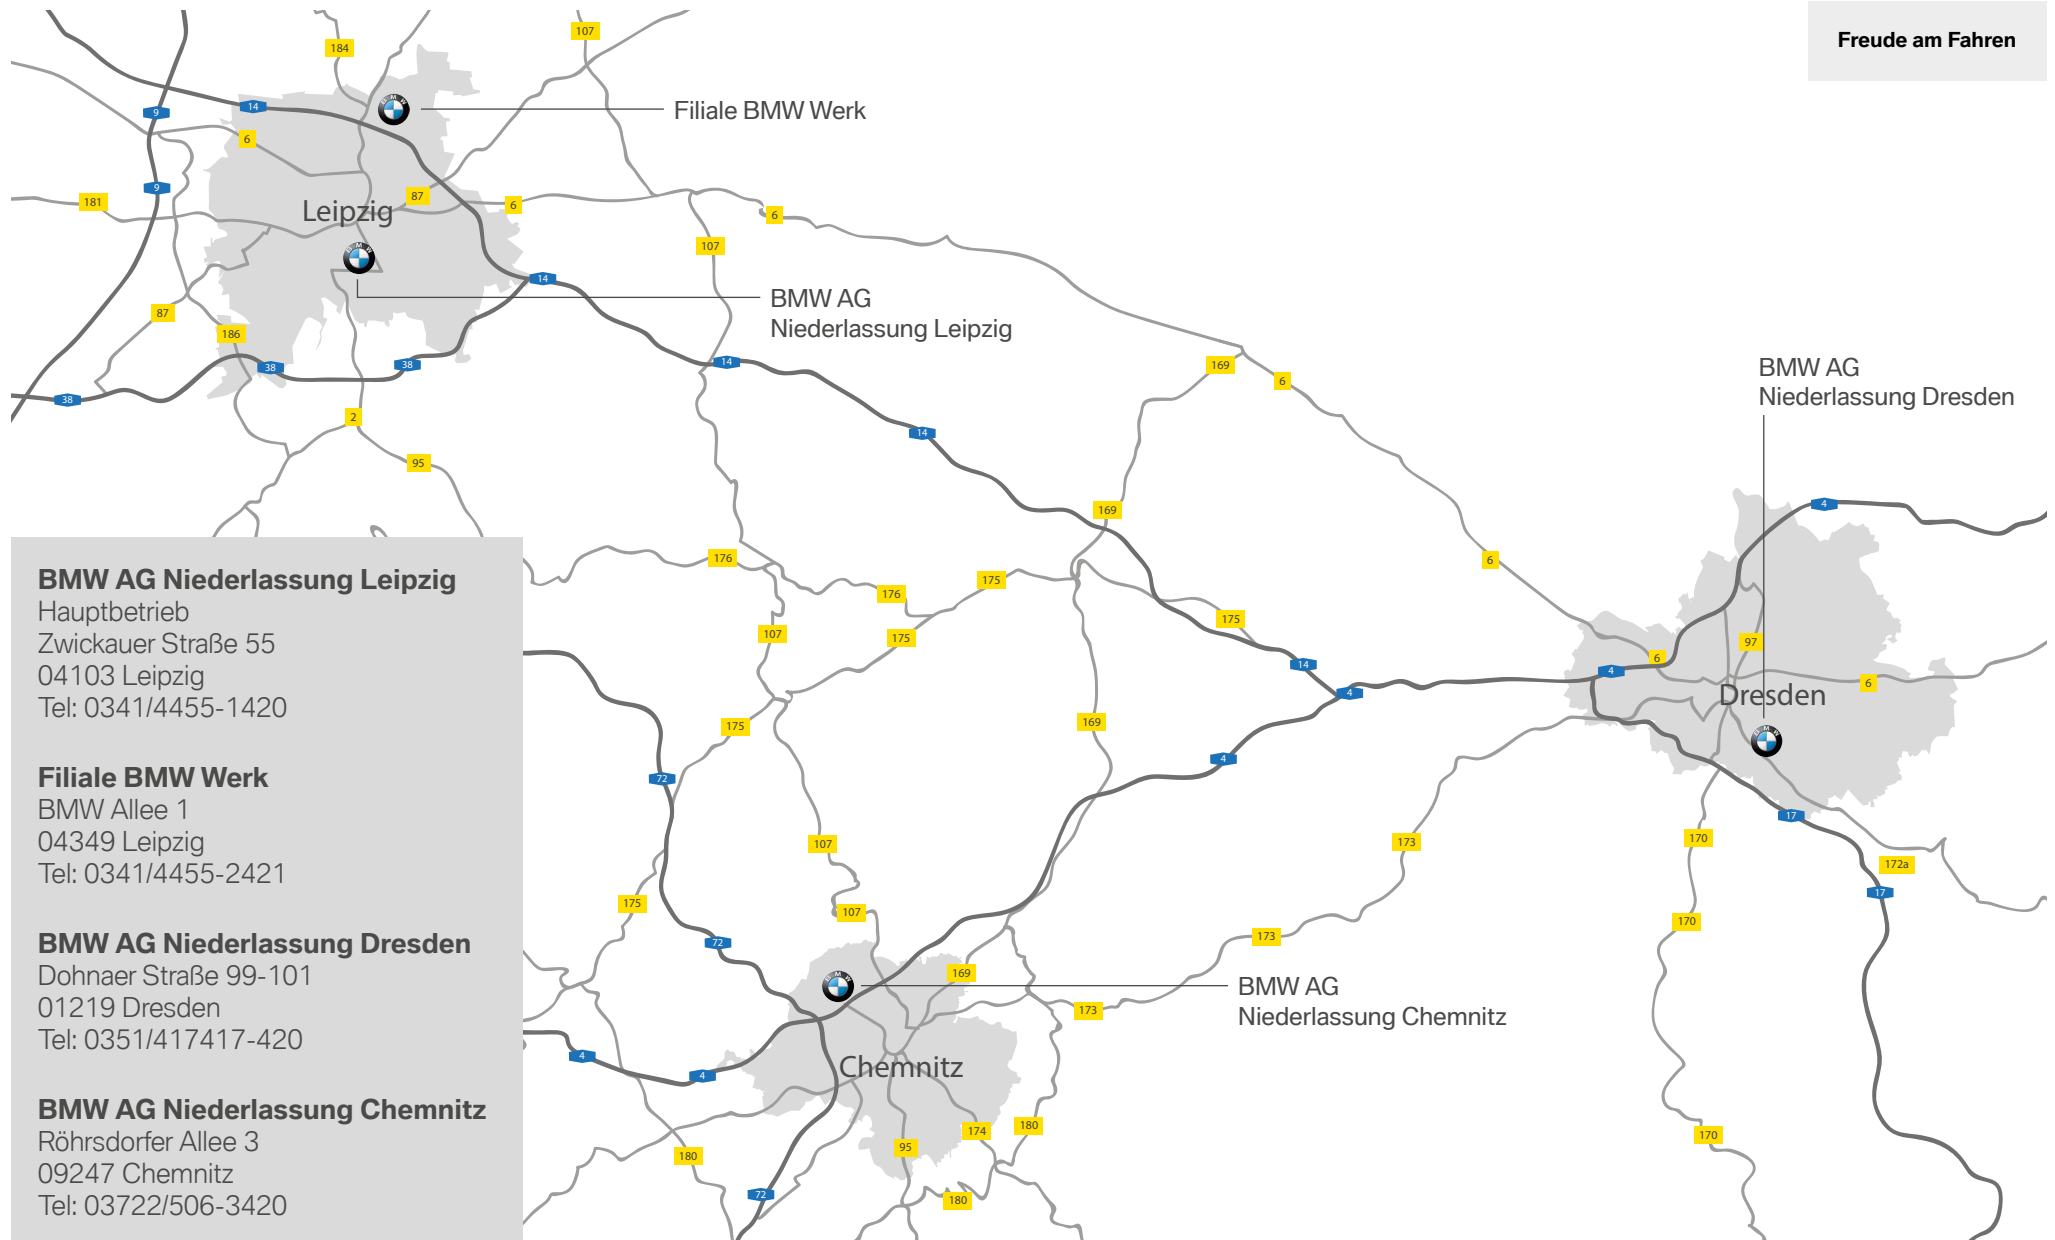

# BMW NIEDERLASSUNGEN SACHSEN.

## UNSERE STANDORTE IN LEIPZIG, DRESDEN UND CHEMNITZ.

Freude am Fahren

### BMW AG Niederlassung Leipzig

Hauptbetrieb  
Zwickauer Straße 55  
04103 Leipzig  
Tel: 0341/4455-1420